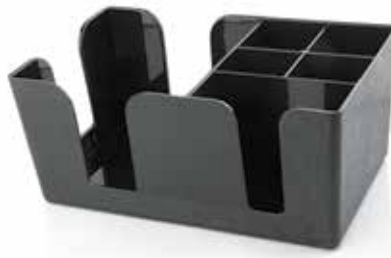

BABC120

BAR CADDY