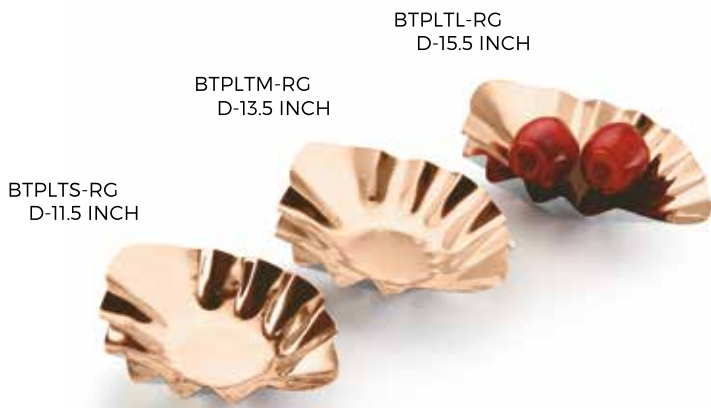

SQLPTS-G
(SMALL PLATTER)
D-9 INCH

SQLPTM-G
(MEDIUM PLATTER)
D-11 INCH

SQLPTL-G
(LARGE PLATTER)
D-13 INCH

SQUARE PLATTER GOLD

ROPLTS-RG
(SMALL PLATTER)
D-10 INCH

ROPLTM-RG
(MEDIUM PLATTER)
D-12 INCH

ROPLTL-RG
(LARGE PLATTER)
D-14 INCH

ROUND PLATTER ROSE GOLD

ROPLTS-G
(SMALL PLATTER)
D-10 INCH

ROPLTM-G
(MEDIUM PLATTER)
D-12 INCH

ROPLTL-G
(LARGE PLATTER)
D-14 INCH

ROUND PLATTER GOLD

BTPLTS-RG
D-11.5 INCH

BTPLTM-RG
D-13.5 INCH

BTPLTL-RG
D-15.5 INCH

BTPLTS-G
D-11.5 INCH

BTPLTM-G
D-13.5 INCH

BTPLTL-G
D-15.5 INCH

BOAT SHAPE
PLATTER ROSE GOLD

BOAT SHAPE
PLATTER GOLD

TRAY SS

- RTPLTXS : 22 X 11 CM
- RTPLTS : 29.5 X 14.5 CM
- RTPLTM : 40 X 22 CM
- RTPLTL : 40 X 30 CM
- RTPLTXL : 54.5 X 33.5 CM