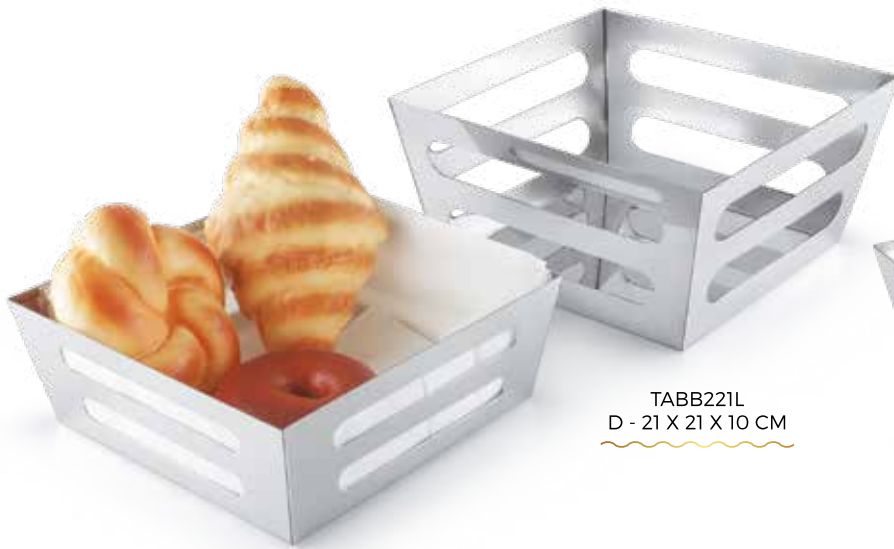

Bread & Fruit Baskets

TABB201
D - 280 X 190 X 90 MM

TAFB201
D - 280 X 280 X 100 MM

TABB203
D - 240 X 240 X 85 MM

TAFB203
D - 280 X 280 X 95 MM

TABB210 S / M / L
D - 200 / 220 / 240 MM

TAFB210 S / M / L
D - 245 X 195 / 260 X 215 / 230 X 280 MM

TABB217SB

TABB217LB

TABB221L
D - 21 X 21 X 10 CM

TABB221S
D - 18 X 18 X 7 CM

TAFB221
D - 23 X 23 X 13 CM

TABB220L
D - 21 X 21 X 10 CM

TABB220S
D - 18 X 18 X 7 CM

TAFB220
D - 23 X 23 X 13 CM

TABB204
D - 200 X 200 X 95 MM

BREAD BASKET

TAFB206
D - 365 X 255 X 90 MM

FRUIT BASKET

TABB207
D - 220 X 240 X 95 MM

BREAD BASKET

TABB205
D - 205 X 205 X 310 MM

BREAD BASKET