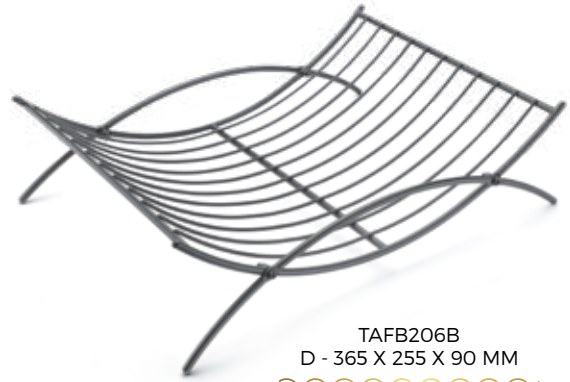

TABB204
D - 200 X 200 X 95 MM

BREAD BASKET

TAFB206
D - 365 X 255 X 90 MM

FRUIT BASKET

TABB207
D - 220 X 240 X 95 MM

BREAD BASKET

TABB205
D - 205 X 205 X 310 MM

BREAD BASKET

TABB208
D - 300 X 145 X 100 MM

BREAD BASKET

TATR502

TOAST RACK

TABB204B
D - 200 X 200 X 95 MM

BREAD BASKET

TAFB206B
D - 365 X 255 X 90 MM

FRUIT BASKET

TABB207B
D - 220 X 240 X 95 MM

BREAD BASKET

TABB205B
D - 205 X 205 X 310 MM

BREAD BASKET

TABB208B
D - 300 X 145 X 100 MM

BREAD BASKET

Polyrattan Baskets (IVORY / LIGHT BROWN / DARK BROWN)

PRBROS
D-8 inch